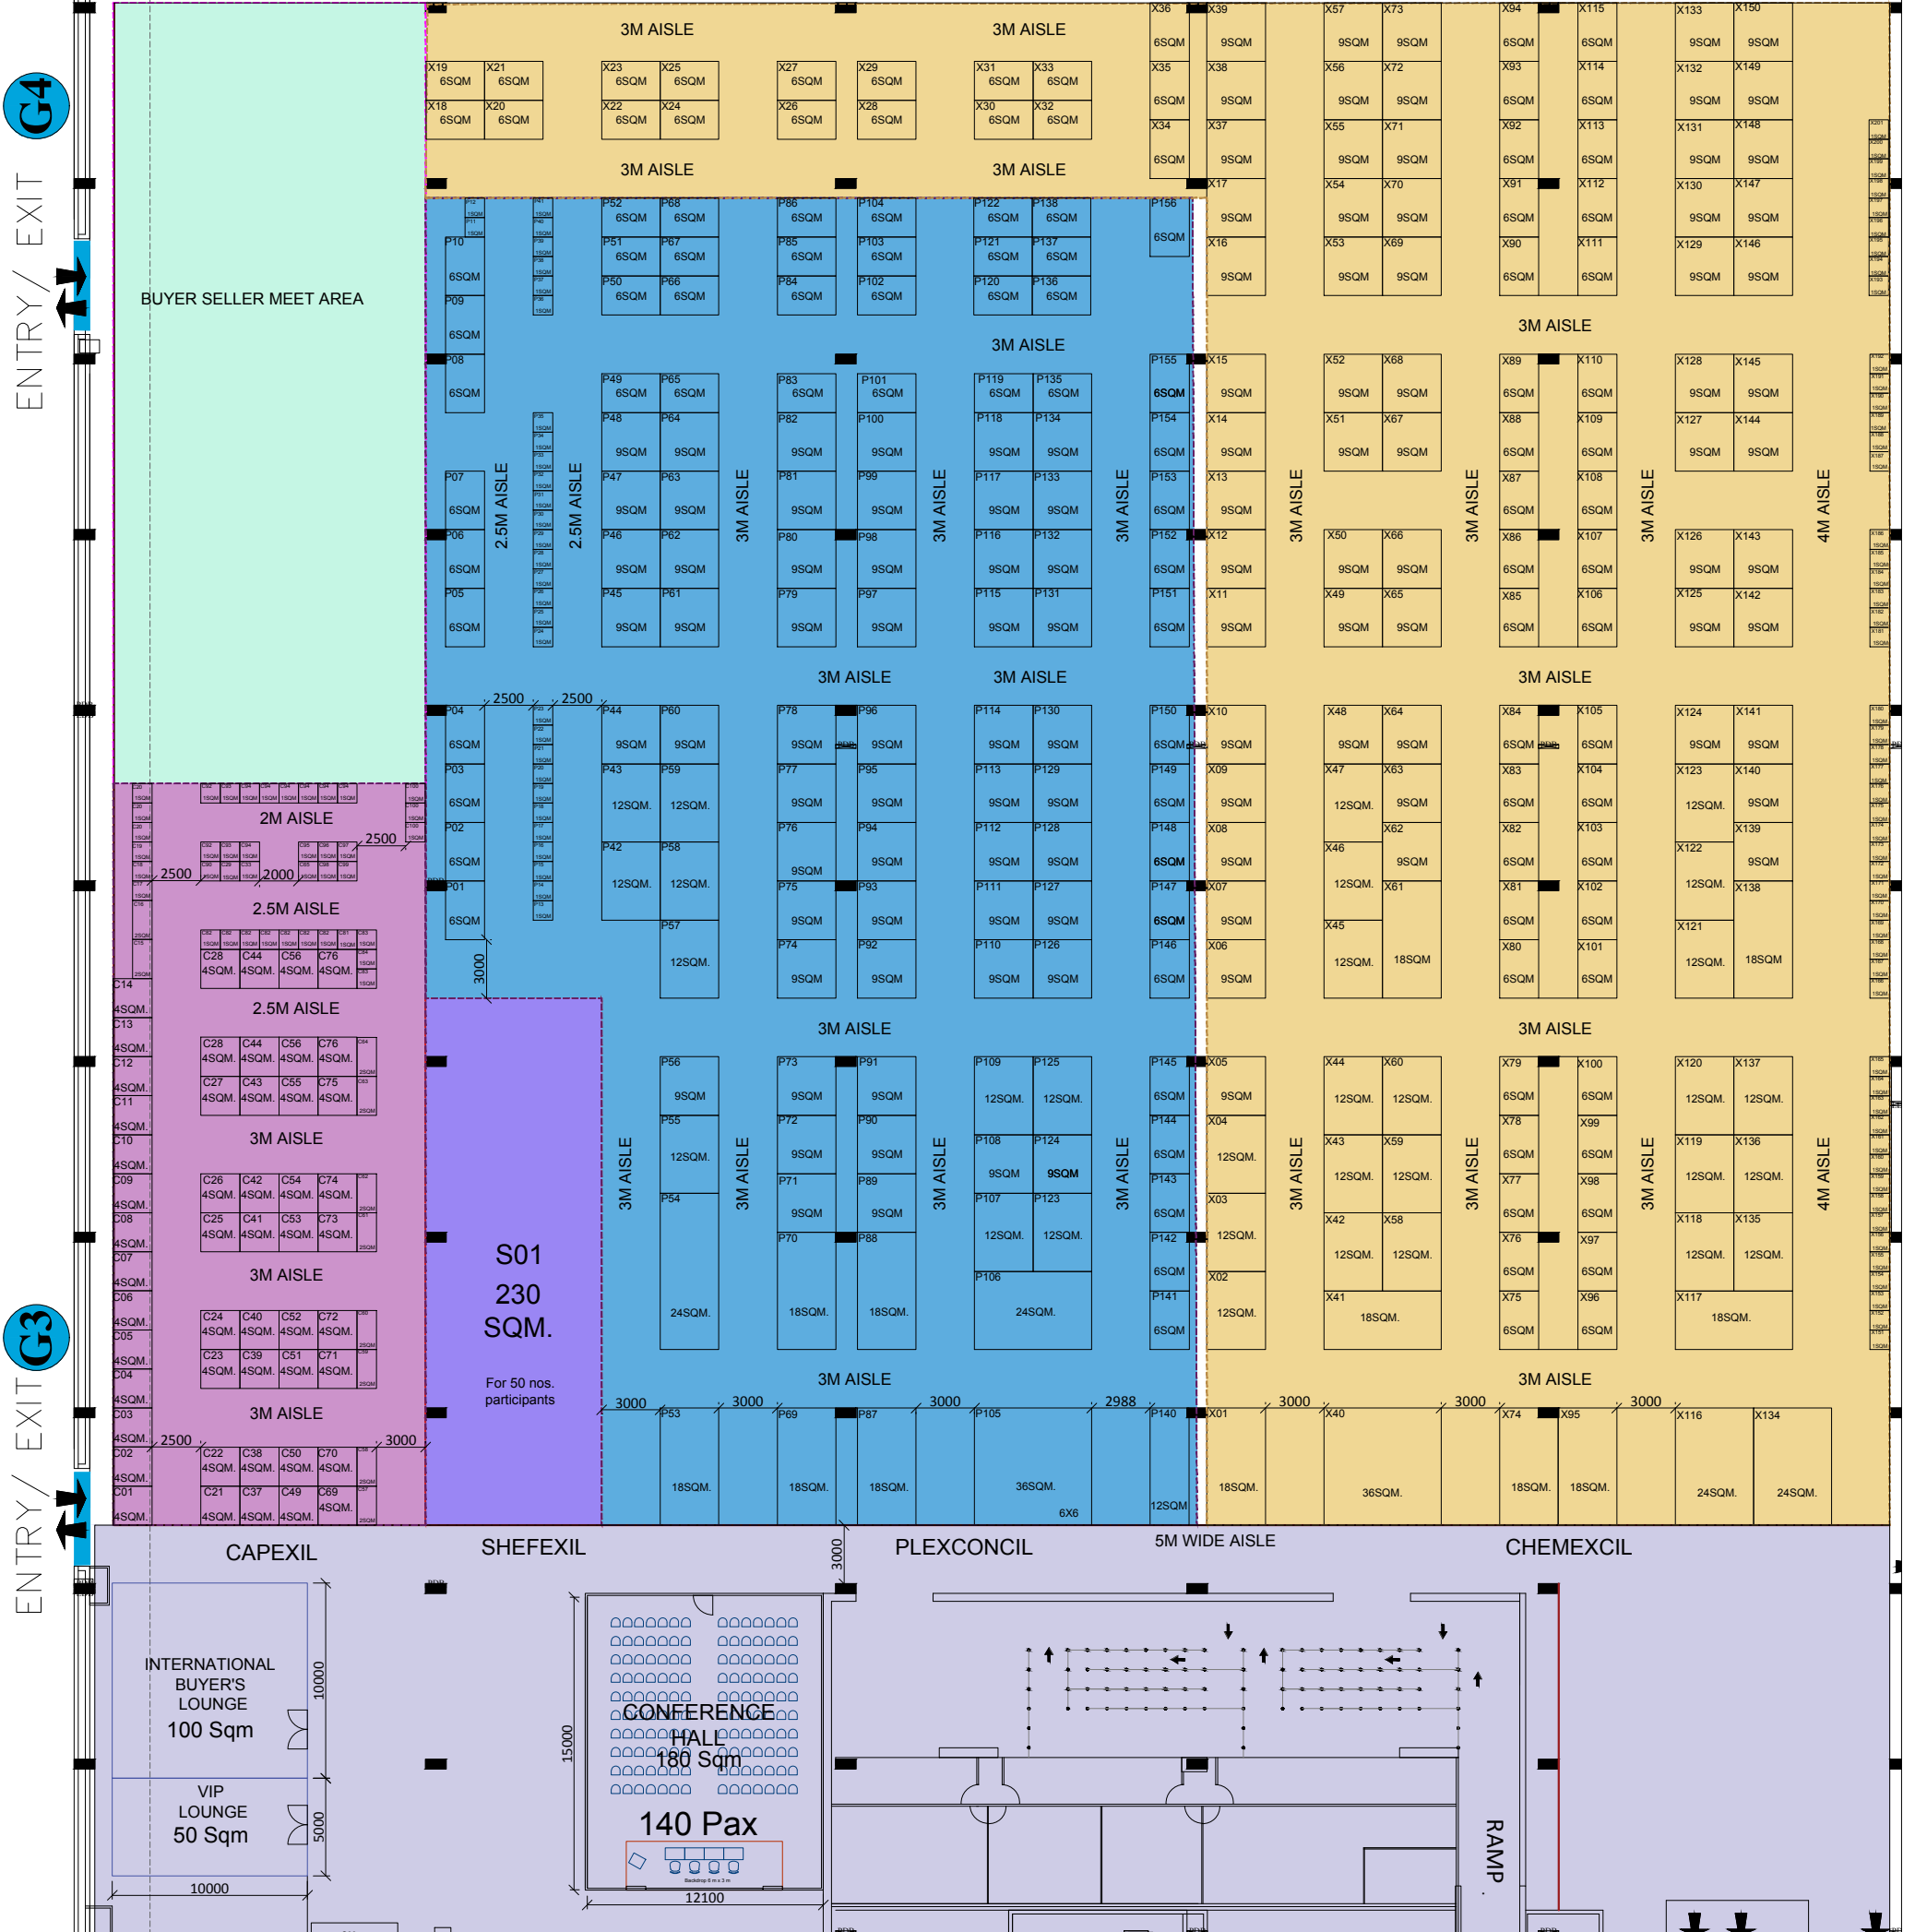

Under the aegis of :

Supported by :

Organised by :

Sno	Stall Size	Stall Area	Qty	Unit
CAPEXIL				
1	2x2	4 sqm	50	Nos
2	2x1	2sqm	10	Nos
3	1x1	1sqm	40	Nos
SHEFEXIL				
1	27x8.5	230	1	Nos
PLEXCONCIL				
1	3x2	6 sqm	52	Nos
2	3x3	9sqm	55	Nos
3	1x1	1sqm	31	Nos
4	6x3	18sqm	5	Nos
5	6x6	36sqm	1	Nos
6	6X4	24 Sqm	2	Nos
7	4x3	12sqm	10	Nos
CHEMEXCIL				
1	3x2	6 sqm	59	Nos
2	3x3	9sqm	60	Nos
3	1x1	1sqm	51	Nos
4	6x3	18sqm	7	Nos
5	6x6	36sqm	1	Nos
6	6X4	24 Sqm	2	Nos
7	4x3	12sqm	21	Nos

ENTRY

ENTRY